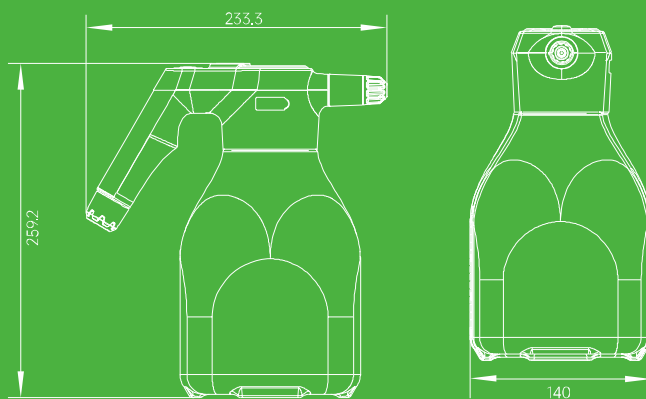

C2BW
Elektryczna
hydronetka